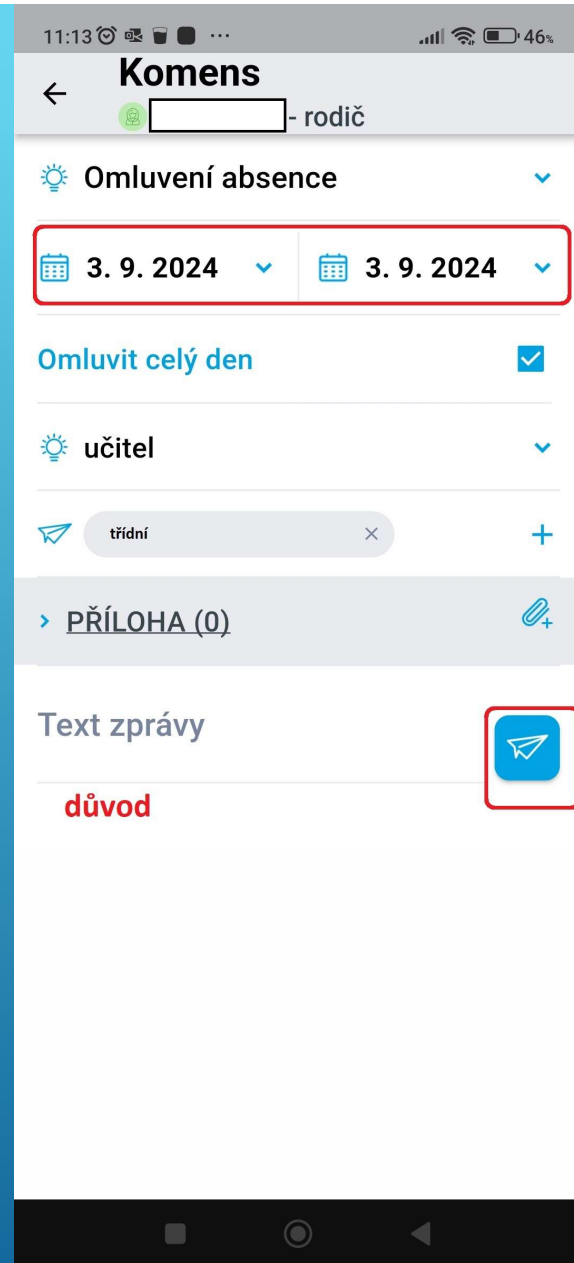

< Týden od 2.9.2024 >

Plán akcí

Po	Út	St	Čt	Pá	So	Ne
26	27	28	29	30	31	1
2	3	4	5	6	7	8
9	10	11	12	13	14	15
16	17	18	19	20	21	22
23	24	25	26	27	28	29

< Zář >

VZHLED

- 1 Klasifikace >
- Výuka >
- Osobní údaje >
- Plán akcí
- Průběžná absence
- Ankety >
- Komens >
- Online schůzky >
- Dokumenty
- Poradna >
- GDPR >
- Vzdělávací materiály
- Nástroje** ▾
- Přehled přihlášení
- Propojení účtů
- Změna hesla
- Nastavení**

PŘIHLÁŠENÍ

ZAPOMENUTÉ HESLO

VZHLED

VOLBA JAZYKA

OMLOUVÁNÍ