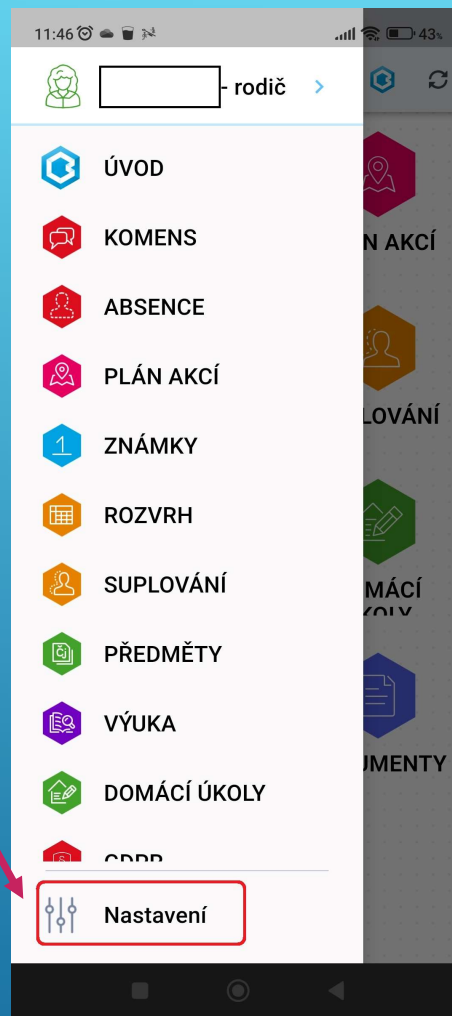

Zprávy a jejich obsah nelze považovat za soukromé. Uživatelé s právy ředitelství mají právo kontroly těchto zpráv. [Více informací zde.](#)

Zrušit **Odeslat**

OMLOUVÁNÍ

The screenshot shows the BAKALÁŘI web application interface. On the left is a navigation menu with the following items: Můj přehled, Klasifikace, Výuka, Osobní údaje, Plán akcí, Průběžná absence, Ankety, Komens, Online schůzky, Dokumenty, Poradna, GDPR, Vzdělávací materiály, Nástroje, Přehled přihlášení, and Propojení účtů (highlighted in blue). The main content area is titled 'Spojené účty' and contains the message 'Nemáte propojené žádné účty.' Below this is a form titled 'Propojení dalšího účtu' with fields for 'Uživatelské jméno' and 'Heslo', and a green 'Propojit' button.

Sdílet

Tato aplikace je pro vaše zařízení dostupná

Tento obsah lze sdílet s rodinou. [Další informace o rodinné mediátéce](#)

Podpora aplikace

2) APLIKACE PRO MOBIL

Stáhnete z Google Play nebo App Store

App Store Preview

Open the Mac App Store to buy and download apps.

Bakaláři OnLine 4+

Bakaláři software s.r.o.

Designed for iPad

#1 in Education

★★★★★ 1.6 • 2.9K Ratings

Free

Screenshots iPad iPhone

PŘIHLÁŠENÍ

ZAPOMENUTÉ HESLO

VZHLED

VOLBA JAZYKA

OMLOUVÁNÍ