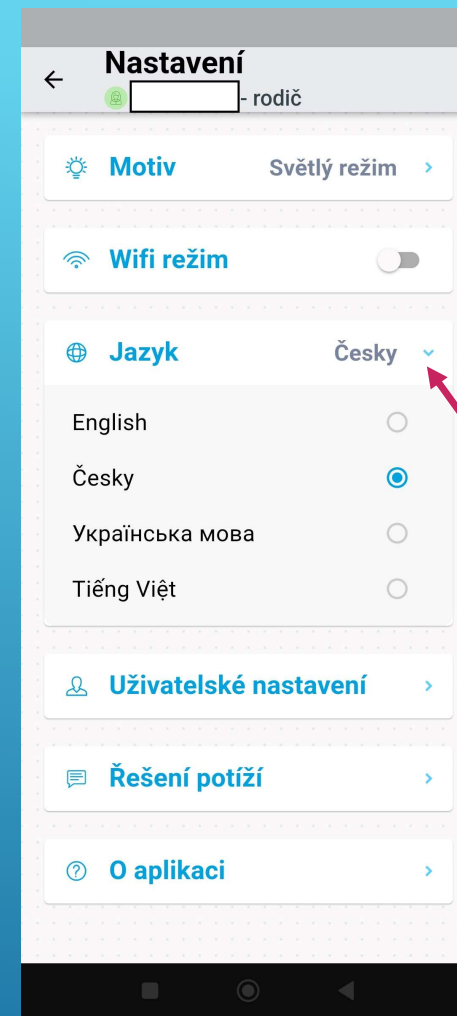

Sdílet

Tato aplikace je pro vaše zařízení dostupná

Tento obsah lze sdílet s rodinou. [Další informace o rodinné mediátéce](#)

Podpora aplikace

2) APLIKACE PRO MOBIL

Stáhnete z Google Play nebo App Store

App Store Preview

Open the Mac App Store to buy and download apps.

Bakaláři OnLine 4+

Bakaláři software s.r.o.

Designed for iPad

#1 in Education

★★★★★ 1.6 • 2.9K Ratings

Free

Screenshots iPad iPhone

PŘIHLÁŠENÍ

ZAPOMENUTÉ HESLO

VZHLED

VOLBA JAZYKA

OMLOUVÁNÍ